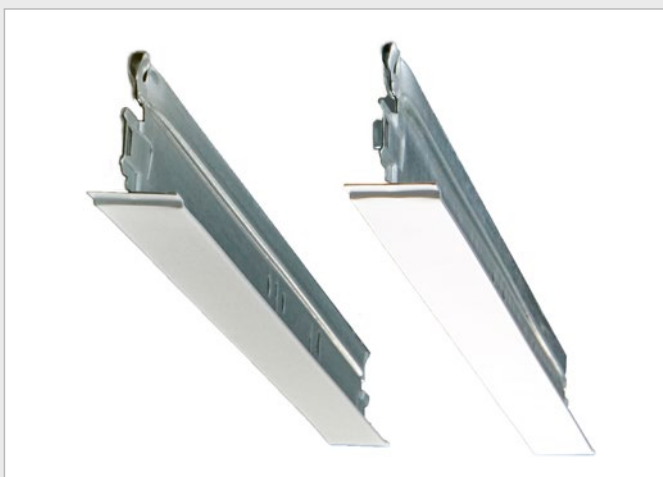

YLIVOIMAMISESTI PARAS UUSI MATTAVALKOINEN LISTA

Uusi mattavalkoinen lista, Matt White 11,

on saatavilla koko listavalikoimassa, ja sen väri sointuu täydellisesti ripustusjärjestelmään ja mattavalkoisiin akustisiin levyihin. Matt White 11 -listan ainutlaatuisen pinnan ansiosta ripustusjärjestelmää sulautuu entistä paremmin valkoiseen levyyn. Tyylikäs ja lähes yhtenäinen pinta on nyt mahdollista saavuttaa tavallisen näkyvän alakaton yhteydessä kustannustehokkaaseen hintaan.

...jatkuu sivulla 2.

UUTUUS SEINÄVAIMENNUSARJAAN

Lisäsimme seinävaimennuslevyvalikoimaamme uuden kehyksettömän ratkaisun, joka sopii täydellisesti tilaan kuin tilaan.

SIVU 3

LÄHEMÄS ASENNUSTA

Uusien 3D-asennusvideoiden avulla näet Rockfon-järjestelmien asennuksen aiempaa lähempää. Näet yksityiskohtaisesti, miten akustiset ratkaisut asennetaan.

Täysin mattavalkoinen listavalikoima vähentää heijastuksia, joita on tavallisissa ripustusjärjestelmissä, eikä seinien väri taitu valkoisesta alakatosta.

Mattavalkoisten ripustusjärjestelmien kuvioitu pinta hajauttaa valoa ja vähentää huomattavasti heijastuksia, joita metallipinnoissa on yleensä. Kun valon eteneminen estetään kriittisestä kulmasta, se heijastuu vain vähän. Tämän tärkeän ominaisuuden ansiosta valkoinen ripustusjärjestelmä pysyy valkoisena kaikista kulmista katsottuna, joten se on täydellinen ratkaisu sekä puoliksi piiloon jääviin että näkyviin alakattoratkaisuihin.

RAJATON MUOTOILU

Tämä kehyksetön seinävaimennuslevy sopii täydellisesti useisiin käyttökohteisiin, uusiin rakennuksiin ja peruskorjausprojekteihin. Sen kahta kiinnityssarjaa, suoraa ja porrastettua ratkaisua, voidaan käyttää luomaan visuaalista syvyyttä, yksityiskohtaisuutta ja monimuotoisuutta. Tämä uusi, esteettisesti viehättävä ja erittäin tehokas akustiikkaratkaisu lupaa parantaa tilan akustiikkaa, ja se sopii hyvin tyylikkääseen sisustukseen.