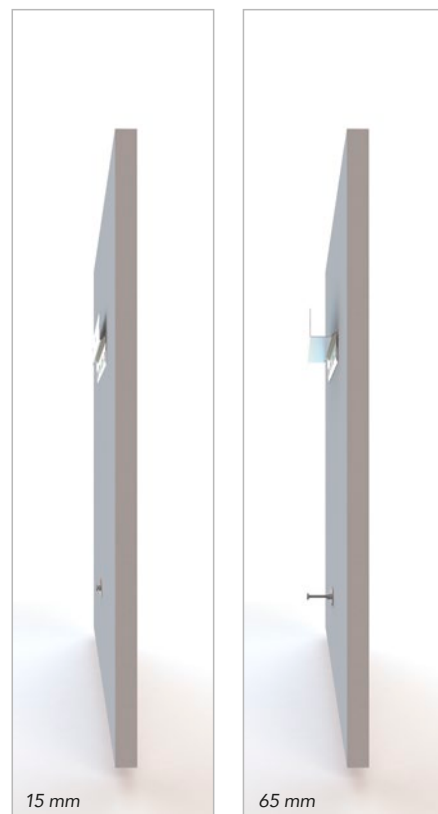

Kiinnityssarjojen suorituskyky

Reagoiminen tuleen

A1

Korroosionkesto

B

Ympäristö

Täysin kierrätettävä