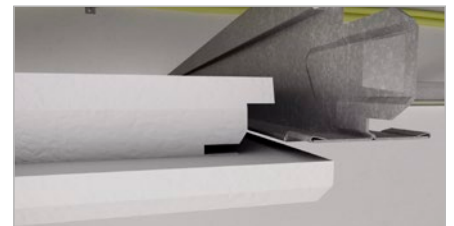

Siirrymme 3D:hen

Aloimme julkaista uusia asennusvideoita aiemmin tänä vuonna. Julkaisimme ensimmäisenä yksi- ja kaksikerroksisten akustisten Rockfon® System T24 X™ -alakattojärjestelmien asennusvideot. Nämä uudet 3D-videot esittelevät kehittyneen, tyylikkään kattopinnan luovan ja piiloon jäävän akustisen ratkaisun jokaisen asennusvaiheen.

Entistä tarkempi näkymä

Olemme päättäneet julkaista asennusvideot 3D-muodossa, jotta voimme näyttää alakattojärjestelmien asentamisen jokaisen yksityiskohdan selkeästi. Videot täydentävät järjestelmien kuvauksia ja esittävät ripustusjärjestelmien ja levyjen asennuksen täysin ennennäkemättömällä tavalla. Ohjeet näkyvät selkeästi videoiden ensiluokkaisen visuaalisen liikkeen ja tilasuhteiden ansiosta.

Uudet julkaisut

Olemme julkaisseet äskettäin kaksi uutta 3D-asennusvideota. Toinen niistä esittelee kehyksettömien seinävaimennuslevyjen asennuksen ja Rockfon System Eclipse -seinän, joka on Rockfon Eclipse -tuoteryhmän uusin jäsen, tarjoamat luovat mahdollisuudet. Uusimmassa videossa esitellään Rockfon® System Eclipse™ -saareke.

Tulossa pian

Päivitämme asennusvideokokoelmaamme jatkuvasti, joten muista seurata YouTube-kanavaamme.

Julkaisemme lisää Rockfon-järjestelmän asennusvideoita vuonna 2018, joten pysy kuulolla.

Upea lisätyökalu järjestelmien kuvauksiin.

Korkeatasoinen visuaalinen opastus.

Näyttää selkeästi asennusvaiheet ja tilasuhteet.