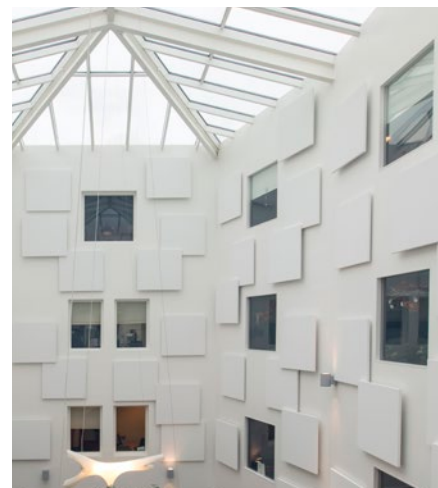

UUSI, LUOVA SEINÄVAIMENNUSRATKAISU

ASENETTUA AKUSTIIKKAA

Rockfon Eclipse® -seinävaimennuslevy on jatkoa suosituille Rockfon Eclipse® -tuoteryhmälle. Uuden seinävaimennusratkaisun erittäin valkoinen mattapinta ja terävä A-reunamuotoinen viimeistely lisäävät suunnittelumahdollisuuksia ja -vapautta tarjoamalla luovan vaihtoehdon lisätä akustista mukavuutta ja sisustuksellista ilmettä.

RAJATON MUOTOILU

Tämä kehyksetön seinävaimennuslevy sopii täydellisesti useisiin käyttökohteisiin, uusiin rakennuksiin ja peruskorjausprojekteihin. Sen kahta kiinnityssarjaa, suoraa ja porrastettua ratkaisua, voidaan käyttää luomaan visuaalista syvyyttä, yksityiskohtaisuutta ja monimuotoisuutta. Tämä uusi, esteettisesti viehättävä ja erittäin tehokas akustiikkaratkaisu lupaa parantaa tilan akustiikkaa, ja se sopii hyvin tyylikkääseen sisustukseen.

YKSILÖLLINEN ILME

Rockfon Eclipse -seinävaimennuslevy on saatavana mukautetun värisenä ja useina geometrisina muotoina.

Kaksi kiinnityssarjaa nopeuttaa ja helpottaa seinävaimennuslevyjen asennusta, ja levyt voidaan asentaa erilaisiin rakenteisiin (betoni, puu, teräs). Suoraan seinään kiinnitettävän Rockfon Eclipse -kiinnityssarjan etäisyys on 15 mm seinästä, ja porrastetun ratkaisun etäisyys on 65 mm.

FAKTAT

- Helppo ja nopea asentaa
- Rajattomasti mukautusmahdollisuuksia.
- Voidaan käyttää erityyppisissä tiloissa.